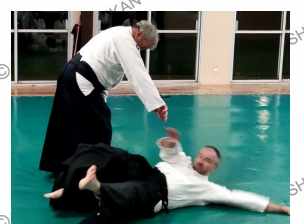

TACHI WAZA

RYOTE DORI IRIMINAGE

Attaque : RYOTE DORI
saisie simultanée des 2 poignets

RYO :deux
TE :mains,poignets
DORI :saisie

Technique :IRIMINAGE
Projection en entrant dans le centre

IRI :centre
MI :corps
NAGE :projection

-24