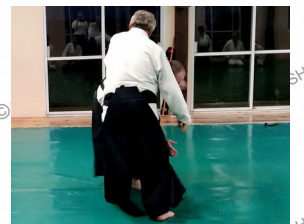

TACHI WAZA

RYOTE DORI IRIMINAGE

Attaque : RYOTE DORI
saisie simultanée des 2 poignets

RYO :deux
TE :mains,poignets
DORI :saisie

Technique :IRIMINAGE
Projection en entrant dans le centre

IRI :centre
MI :corps
NAGE :projection

-8